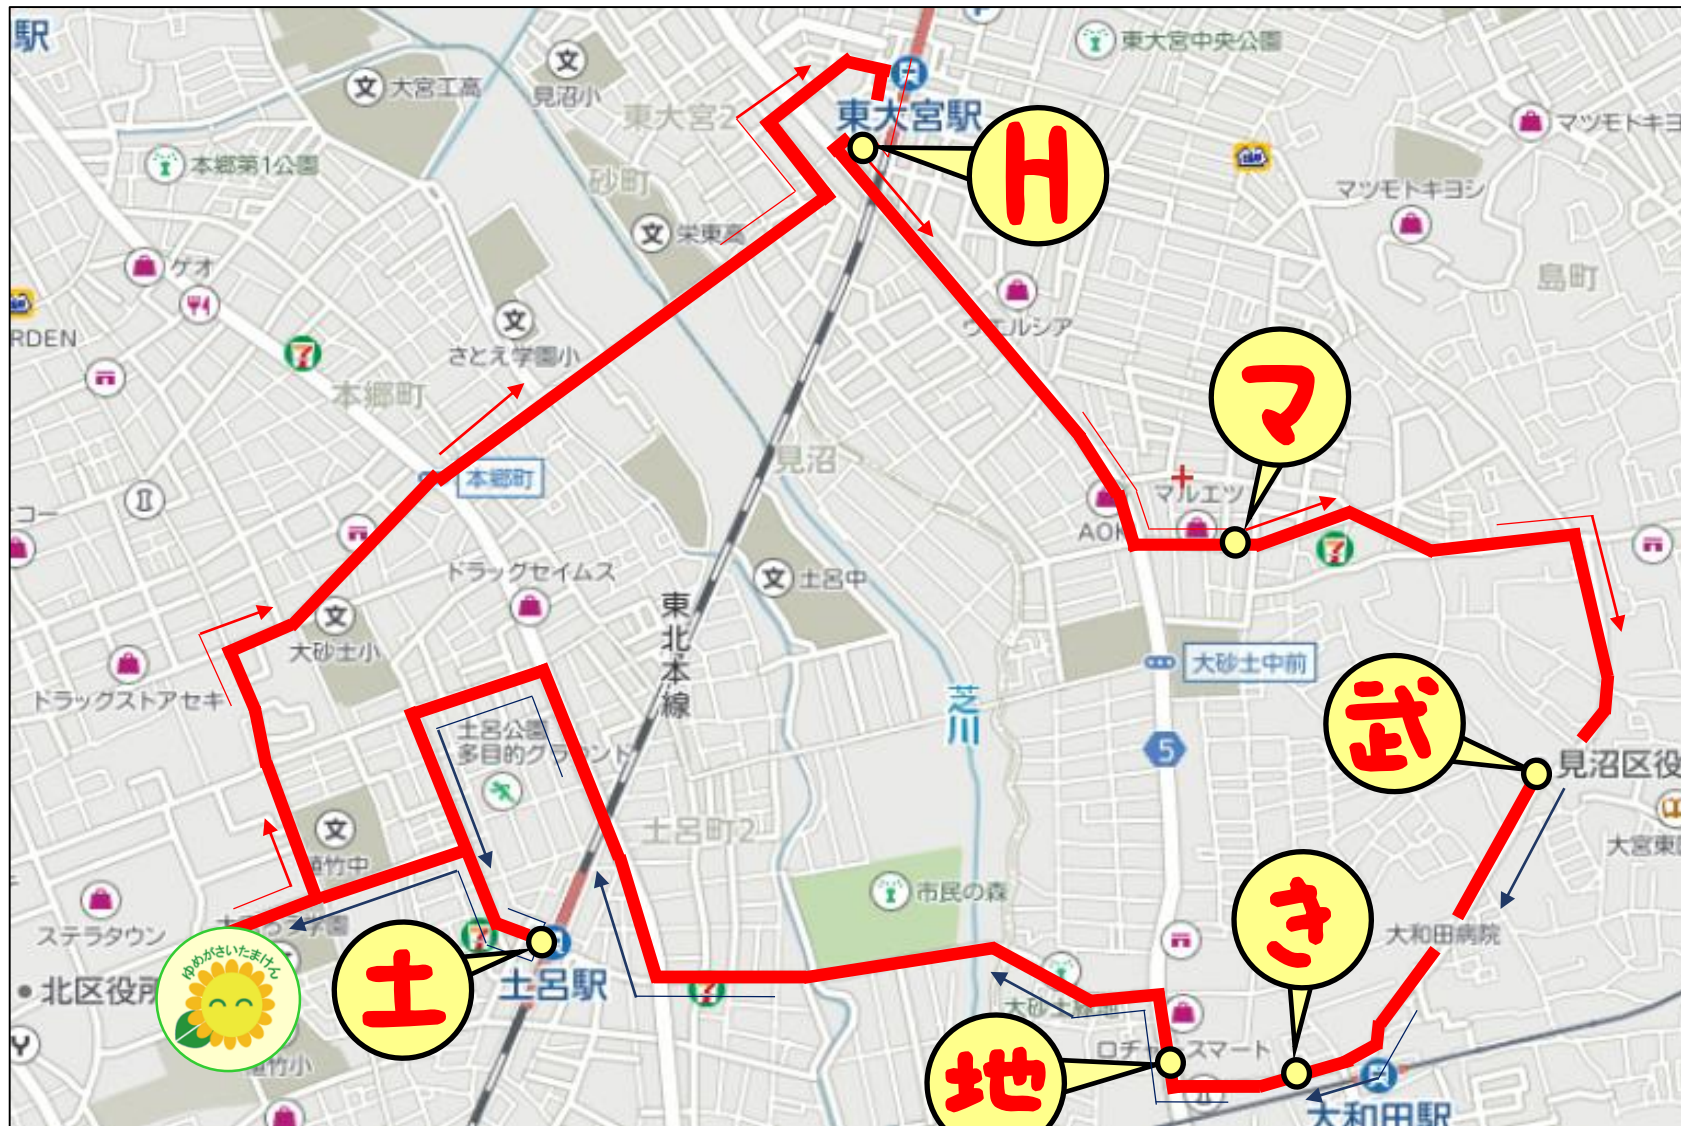

東大宮駅・大和田駅・土呂駅西口コース

こちらのコースは基本コースとなります。
遅延対策のため様々なルートを通り運行します。

2019年11月1日～