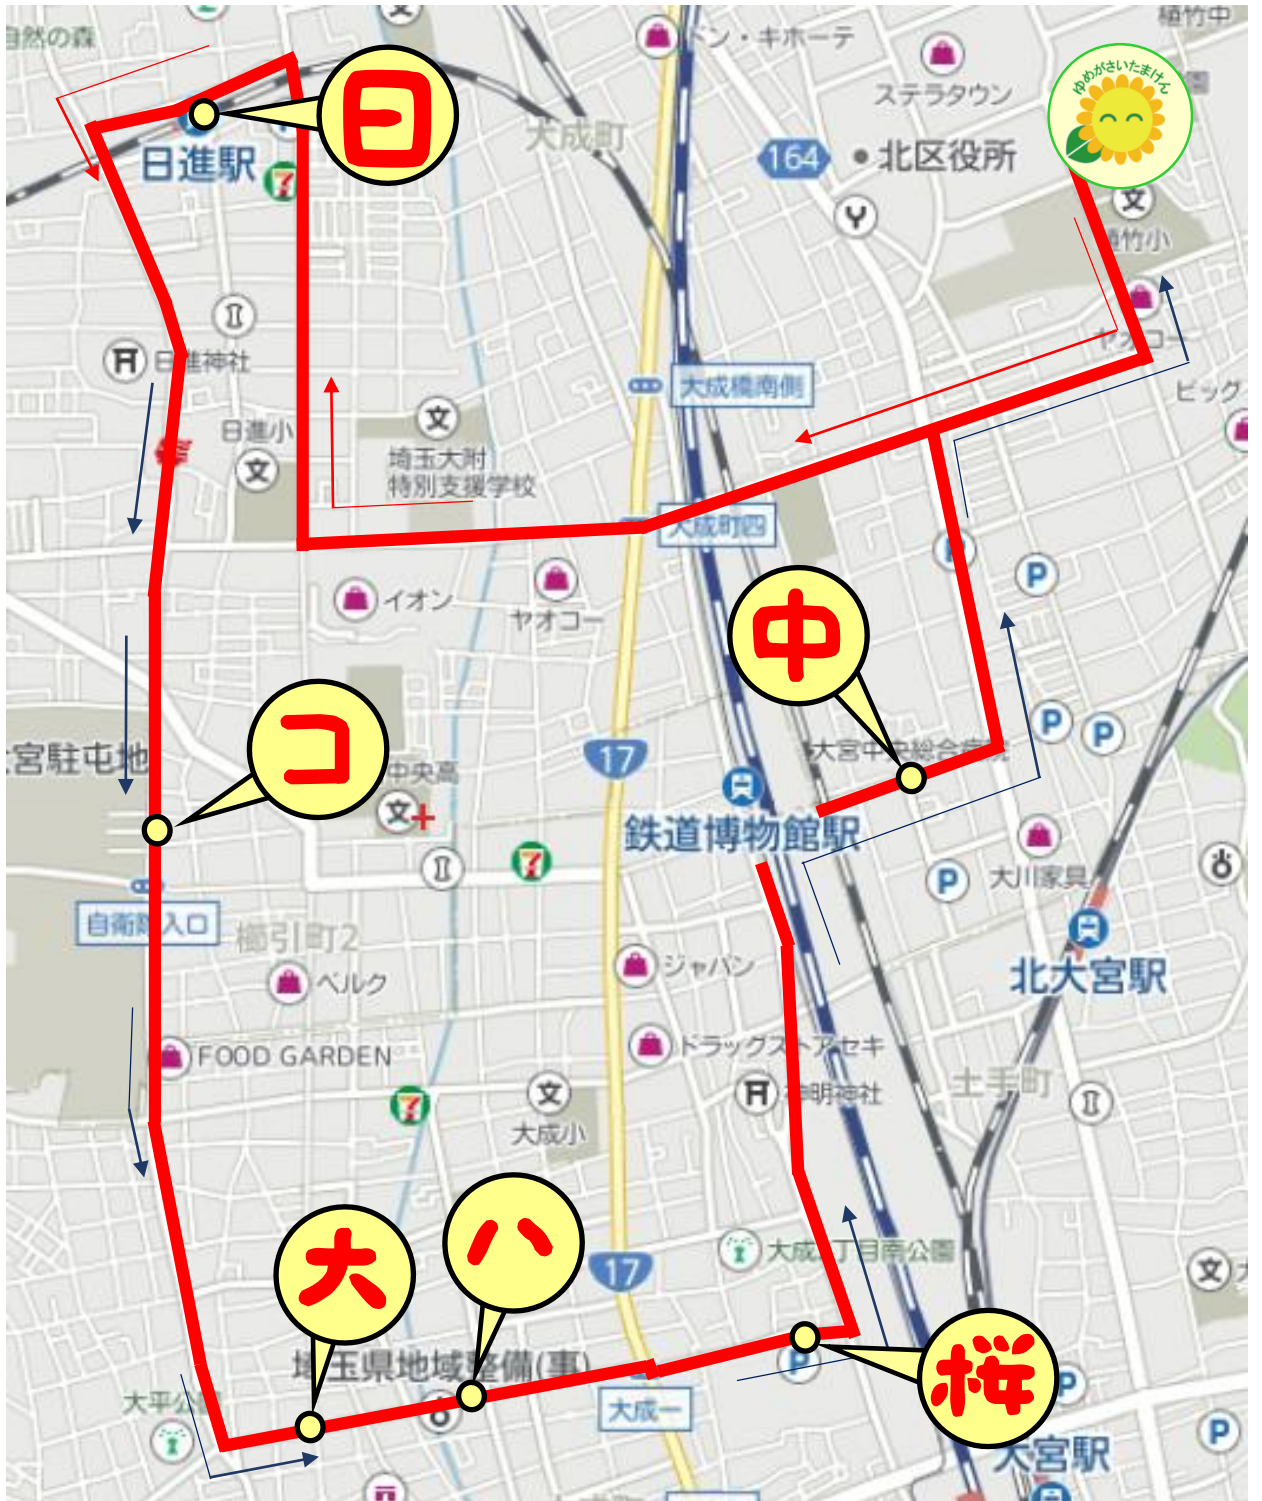

日進駅・桜木駐車場コース

こちらのコースは基本コースとなります。
遅延対策のため様々なルートを通り運行します。